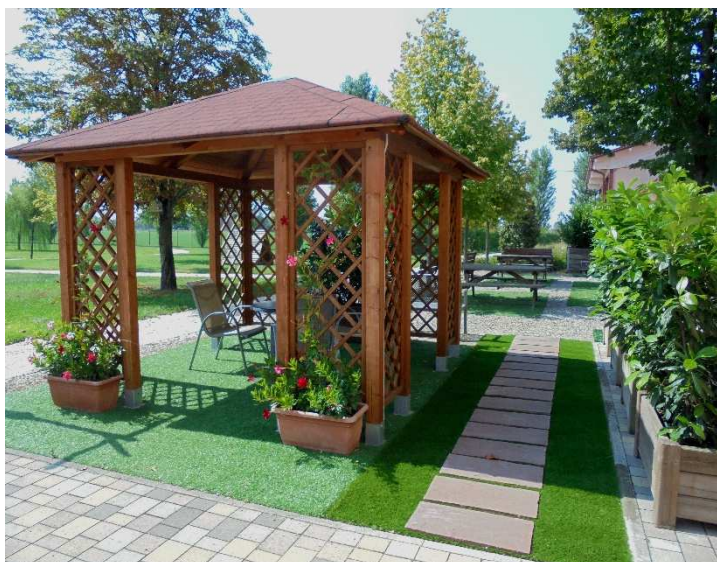

Percorso Primavera alla Casa di Campagna

Ore 15.00

*Visita guidata
in aperta campagna
alle fioriture primaverili
del nostro vivaio*

*La disposizione delle piante in filari di allevamento
offre in primavera un colpo d'occhio speciale.*

La fioritura dei Prunus nel vivaio

Ore 16.00

*Passeggiata nel parco
progettato e realizzato
a 'stanze tematiche'.*

*Ogni sosta è un argomento del
mondo verde da scoprire*

Il ponticello del nostro parco

E tu... di che albero sei?

Troverai la tua pianta e l'influsso che ha sul tuo carattere

ore 17.00

*Viva
la merenda*

*Un piccolo ristoro, comodi comodi,
nel cortile che si affaccia sul parco*

Il salottino esterno della casa di campagna

ore 18,00

Racconti nella stalla della casa di campagna

Ricordi del posto, delle persone e degli oggetti gelosamente conservati in memoria della famiglia e ancora utilizzati, laddove possibile.

Ore 19,00

*Ciao ciao... ci vediamo
la prossima primavera!*